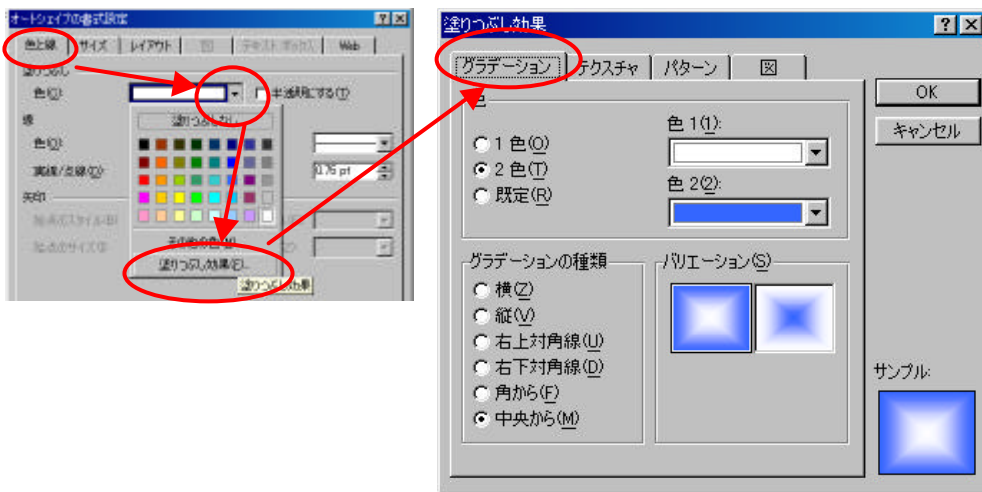

オートシェイプで作った図形やグラフシートなどに色をつけます。

塗りつぶし効果を「みかげ石」にする

オートシェイプの書式から「塗りつぶし効果」を選び「テクスチャー」を選ぶ。あとは「OK」「OK」

塗りつぶし効果に「グラデーション」効果を入れる

オートシェイプの書式から「塗りつぶし」を選び「グラデーション」を選ぶ。あと色、種類を決める。

下の設定を参照

既定の「炎」使用

回転させている

規定の「夕焼け」使用

エクセルのグラフオブジェクト